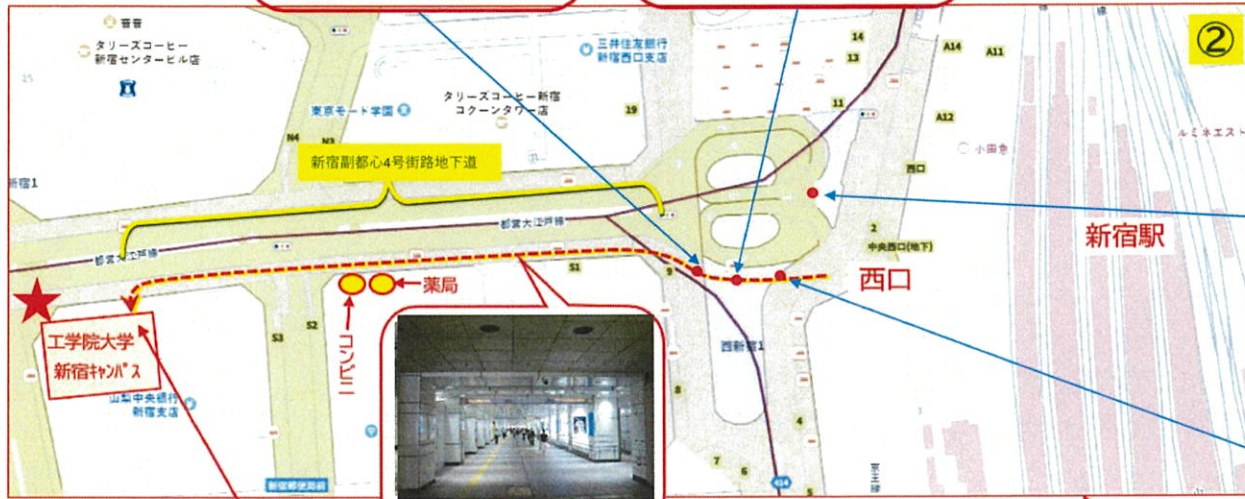

新宿駅西口から工学院大学新宿キャンパスへの案内図

天吊り案内パネル
(東京都庁方・中央公園方面
へ進む)

天吊り案内パネル
(東京都庁方面へ進む)

大型広告パネル

天吊り案内パネル

新宿西口 地下道

地下1階
警備室

受付

新宿キャンパス 地下入口

地下道 柱番号 E46

①